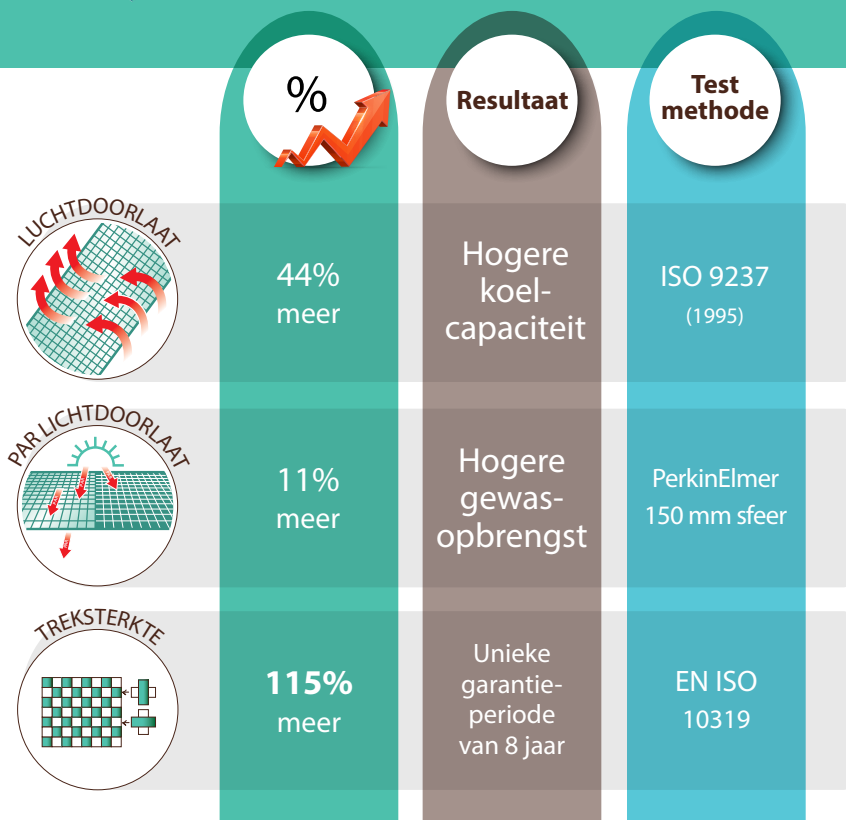

NIEUW!

PHORMITEX LUMINA 13 O

Om het gewas te beschermen tegen een te hoge instraling tijdens warme zomerdagen, introduceert Phormium **Phormitex Lumina 13 O**. Dit geweven, vlamvertragend, open schermdoek staat voor een **goede lichtverstrooiing** van de inkomende zonnewarmte door zijn diffuse bandjes en tegelijkertijd een **hoge ventilatiecapaciteit** van de kas dankzij de uniek geweven, open structuur van het scherm.

Een opmerkelijke eigenschap van **Lumina 13 O** is zijn **uitgebalanceerde schaduwgraad**. Het doek schermt genoeg om de plant te beschermen maar ook niet te veel. De beschikbaarheid van voldoende PAR-licht is bijzonder belangrijk voor de groei en ontwikkeling van de plant.

De geweven structuur verzekert een hoge dimensionale stabiliteit en sterkte. Zoals voor alle geweven schermen geeft Phormium een **garantie van 8 jaar**.

GEEN COMPROMIS NODIG MET PHORMITEX LUMINA 13 O: ONGEËVENAARDE KOELCAPACITEIT MET BEPERKTE LICHTRESTRICTIE.